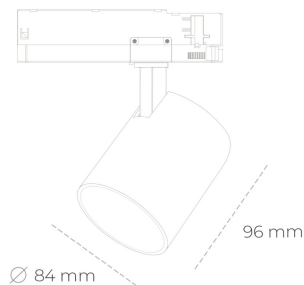

SPOTLIGHT LIDER G 850 23W 15° WHITE | ON/OFF

LED	COB
Barwa światła	5000 [K] |
CRI	80
Strumień led chip	3475 [lm]
Strumień światła z oprawy	3127 [lm]
Zasilanie systemu	23 [W]
Wydajność oprawy oświetleniowej	136 [lm/W]
Kąt świecenia	15°
Sterowanie	ON/OFF
MacAdam	3 SDCM

Spotlight LED

Kompaktowa oprawa oświetleniowa typu reflektor LED. Przeznaczona do montażu w szynoprzewodzie. Obudowa wraz z ramieniem wykonane są z aluminium. Dostępność w kolorze białym, czarnym i szarym. Na zamówienie istnieje możliwość lakierowania na dowolny kolor z palety RAL. Dostępne odbłyśniki w kątach 15, 23, 38, 45 i 60 stopni. Maksymalna moc oprawy to 25W.

OPRAWA

Waga	0,69 [kg]
Ochronność IP , IK , klasa	IP 20, IK 1,
Kolor oprawy	WHITE
Rodzaj przesłony	Plastic
Napięcie zasilania	220-240V 50-60Hz

Uwaga: Wszystkie dane są wartościami typowymi. Tolerancja pomiarów +/-10%. Funkcje systemu mogą ulec zmianie wraz z ulepszeniami produktu ze względu na postęp techniczny.

OPCJE

kolor oprawy do wyboru z palety RAL - na zapytanie, przesłona antyodbliniowa "plaster miodu", możliwość sterowania mocą świecenia za pomocą systemu CASAMBI / DALI / PHASE CUT

Wygenerowano: 23.06.2024

+48 32 388 80 00

www.corra.pl
cora@cora.pl

Ulica: Ignatza Hakuby 18
41-914 Bytom, Polska