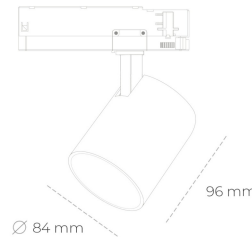

SPOTLIGHT LIDER G 840 14W 60° WHITE | ON/OFF

Kod produktu: N008-K0003-RF840-H5-M60-ZE53_350-S2-###

LED	COB
Barwa światła	4000 [K]
CRI	80
Strumień led chip	1987 [lm]
Strumień światła z oprawy	1788 [lm]
Zasilanie systemu	14 [W]
Wydajność oprawy oświetleniowej	128 [lm/W]
Kąt świecenia	60°
Sterowanie	ON/OFF
MacAdam	3 SDCM

Spotlight LED

Kompaktowa oprawa oświetleniowa typu reflektor LED. Przeznaczona do montażu w szynoprzewodzie. Obudowa wraz z ramieniem wykonane są z aluminium. Dostępność w kolorze białym, czarnym i szarym. Na zamówienie istnieje możliwość lakierowania na dowolny kolor z palety RAL. Dostępne odbłyśniki w kątach 15, 23, 38, 45 i 60 stopni. Maksymalna moc oprawy to 25W.

OPRAWA

Waga	0.69 [kg]
Ochronność IP , IK , klasa	IP 20, IK 01,
Kolor oprawy	WHITE
Rodzaj przesłony	Plastic
Napięcie zasilania	220-240V 50-60Hz

Uwaga: Wszystkie dane są wartościami typowymi. Tolerancja pomiarów +/- 10%. Funkcje systemu mogą ulec zmianie wraz z ulepszeniami produktu ze względu na postęp techniczny.