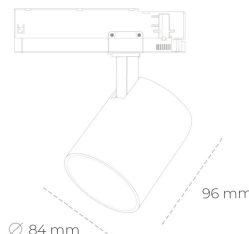

SPOTLIGHT LIDER G 840 23W 15° WHITE | ON/OFF

Kod produktu: N008-K0003-RF840-H5-M15-ZE53_600-S2-###

LED	COB
Barwa światła	4000 [K]
CRI	80
Strumień led chip	3407 [lm]
Strumień światła z oprawy	3066 [lm]
Zasilanie systemu	23 [W]
Wydajność oprawy oświetleniowej	133 [lm/W]
Kąt świecenia	15°
Sterowanie	ON/OFF
MacAdam	3 SDCM

Spotlight LED

Kompaktowa oprawa oświetleniowa typu reflektor LED. Przeznaczona do montażu w szynoprzewodzie. Obudowa wraz z ramieniem wykonane są z aluminium. Dostępność w kolorze białym, czarnym i szarym. Na zamówienie istnieje możliwość lakierowania na dowolny kolor z palety RAL. Dostępne odbłyśniki w kątach 15, 23, 38, 45 i 60 stopni. Maksymalna moc oprawy to 25W.

OPRAWA

Waga	0.69 [kg]
Ochronność IP , IK , klasa	IP 20, IK 01,
Kolor oprawy	WHITE
Rodzaj przesłony	Plastic
Napięcie zasilania	220-240V 50-60Hz

Uwaga: Wszystkie dane są wartościami typowymi. Tolerancja pomiarów +/- 10%. Funkcje systemu mogą ulec zmianie wraz z ulepszeniami produktu ze względu na postęp techniczny.