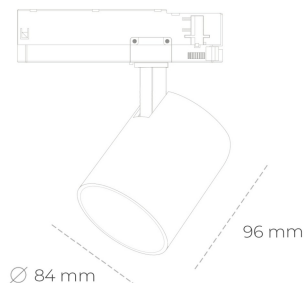

SPOTLIGHT LIDER G 835 21W 38° WHITE | ON/OFF

LED	COB
Barwa światła	3500 [K] |
CRI	80
Strumień led chip	3061 [lm]
Strumień światła z oprawy	2754 [lm]
Zasilanie systemu	21 [W]
Wydajność oprawy oświetleniowej	131 [lm/W]
Kąt świecenia	38°
Sterowanie	ON/OFF
MacAdam	3 SDCM

Spotlight LED

Kompaktowa oprawa oświetleniowa typu reflektor LED. Przeznaczona do montażu w szynoprzewodzie. Obudowa wraz z ramieniem wykonane są z aluminium. Dostępność w kolorze białym, czarnym i szarym. Na zamówienie istnieje możliwość lakierowania na dowolny kolor z palety RAL. Dostępne odbłyśniki w kątach 15, 23, 38, 45 i 60 stopni. Maksymalna moc oprawy to 25W.

OPRAWA

Waga	0,69 [kg]
Ochronność IP , IK , klasa	IP 20, IK 1,
Kolor oprawy	WHITE
Rodzaj przelony	Plastic
Napięcie zasilania	220-240V 50-60Hz

Uwaga: Wszystkie dane są wartościami typowymi. Tolerancja pomiarów +/-10%. Funkcje systemu mogą ulec zmianie wraz z ulepszeniami produktu ze względu na postęp techniczny.

OPCJE

kolor oprawy do wyboru z palety RAL - na zapytanie, przesłona antyodbleniowa "plaster miodu", możliwość sterowania mocą świecenia za pomocą systemu CASAMBI / DALI / PHASE CUT

Wygenerowano: 23.06.2024

+48 32 388 80 00

www.corra.pl
cora@cora.pl

Ulica: Ignatza Hakuby 18
41-914 Bytom, Polska