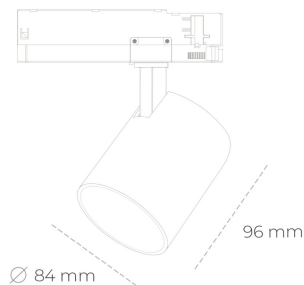

SPOTLIGHT LIDER G 830 19W 60° WHITE | ON/OFF

LED	COB
Barwa światła	3000 [K] |
CRI	80
Strumień led chip	2722 [lm]
Strumień światła z oprawy	2449 [lm]
Zasilanie systemu	19 [W]
Wydajność oprawy oświetleniowej	129 [lm/W]
Kąt świecenia	60°
Sterowanie	ON/OFF
MacAdam	3 SDCM

Spotlight LED

Kompaktowa oprawa oświetleniowa typu reflektor LED. Przeznaczona do montażu w szynoprzewodzie. Obudowa wraz z ramieniem wykonane są z aluminium. Dostępność w kolorze białym, czarnym i szarym. Na zamówienie istnieje możliwość lakierowania na dowolny kolor z palety RAL. Dostępne odbłyśniki w kątach 15, 23, 38, 45 i 60 stopni. Maksymalna moc oprawy to 25W.

OPRAWA

Waga	0,69 [kg]
Ochronność IP , IK , klasa	IP 20, IK 1,
Kolor oprawy	WHITE
Rodzaj przelony	Plastic
Napięcie zasilania	220-240V 50-60Hz

Uwaga: Wszystkie dane są wartościami typowymi. Tolerancja pomiarów +/-10%. Funkcje systemu mogą ulec zmianie wraz z ulepszeniami produktu ze względu na postęp techniczny.

OPCJE

kolor oprawy do wyboru z palety RAL - na zapytanie, przesłona antyodblśniowa "plaster miodu", możliwość sterowania mocą świecenia za pomocą systemu CASAMBI / DALI / PHASE CUT

Wygenerowano: 23.06.2024

+48 32 388 80 00

www.cora.pl
cora@cora.pl

Ulica: Ignatza Hakuby 18
41-914 Bytom, Polska