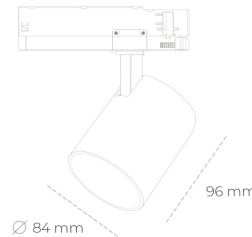

# SPOTLIGHT LIDER G 830 14W 38° WHITE | ON/OFF

Kod produktu: N008-K0003-RF830-H5-M38-ZE53\_350-S2-###

LED	COB
Barwa światła	3000 [K]
CRI	80
Strumień led chip	1905 [lm]
Strumień światła z oprawy	1714 [lm]
Zasilanie systemu	14 [W]
Wydajność oprawy oświetleniowej	122 [lm/W]
Kąt świecenia	38°
Sterowanie	ON/OFF
MacAdam	3 SDCM

## Spotlight LED

Kompaktowa oprawa oświetleniowa typu reflektor LED. Przeznaczona do montażu w szynoprzewodzie. Obudowa wraz z ramieniem wykonane są z aluminium. Dostępność w kolorze białym, czarnym i szarym. Na zamówienie istnieje możliwość lakierowania na dowolny kolor z palety RAL. Dostępne odbłyśniki w kątach 15, 23, 38, 45 i 60 stopni. Maksymalna moc oprawy to 25W.

## OPRAWA

Waga	0.69 [kg]
Ochronność IP , IK , klasa	IP 20, IK 01,
Kolor oprawy	WHITE
Rodzaj przesłony	Plastic
Napięcie zasilania	220-240V 50-60Hz

Uwaga: Wszystkie dane są wartościami typowymi. Tolerancja pomiarów +/- 10%. Funkcje systemu mogą ulec zmianie wraz z ulepszeniami produktu ze względu na postęp techniczny.