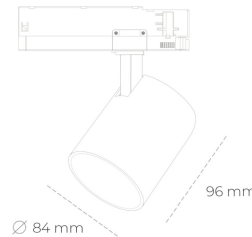

SPOTLIGHT LIDER G 827 25W 60° WHITE | ON/OFF

Kod produktu: N008-K0003-RF827-H5-M60-ZE53_650-S2-###

LED	COB
Barwa światła	2700 [K]
CRI	80
Strumień led chip	3502 [lm]
Strumień światła z oprawy	3151 [lm]
Zasilanie systemu	25 [W]
Wydajność oprawy oświetleniowej	126 [lm/W]
Kąt świecenia	60°
Sterowanie	ON/OFF
MacAdam	3 SDCM

Spotlight LED

Kompaktowa oprawa oświetleniowa typu reflektor LED. Przeznaczona do montażu w szynoprzewodzie. Obudowa wraz z ramieniem wykonane są z aluminium. Dostępność w kolorze białym, czarnym i szarym. Na zamówienie istnieje możliwość lakierowania na dowolny kolor z palety RAL. Dostępne odbłyśniki w kątach 15, 23, 38, 45 i 60 stopni. Maksymalna moc oprawy to 25W.

OPRAWA

Waga	0.69 [kg]
Ochronność IP , IK , klasa	IP 20, IK 01,
Kolor oprawy	WHITE
Rodzaj przesłony	Plastic
Napięcie zasilania	220-240V 50-60Hz

Uwaga: Wszystkie dane są wartościami typowymi. Tolerancja pomiarów +/- 10%. Funkcje systemu mogą ulec zmianie wraz z ulepszeniami produktu ze względu na postęp techniczny.