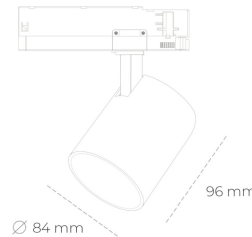

SPOTLIGHT LIDER G 827 23W 45° WHITE | ON/OFF

Kod produktu: N008-K0003-RF827-H5-M45-ZE53_600-S2-###

LED	COB
Barwa światła	2700 [K]
CRI	80
Strumień led chip	3233 [lm]
Strumień światła z oprawy	2909 [lm]
Zasilanie systemu	23 [W]
Wydajność oprawy oświetleniowej	126 [lm/W]
Kąt świecenia	45°
Sterowanie	ON/OFF
MacAdam	3 SDCM

Spotlight LED

Kompaktowa oprawa oświetleniowa typu reflektor LED. Przeznaczona do montażu w szynoprzewodzie. Obudowa wraz z ramieniem wykonane są z aluminium. Dostępność w kolorze białym, czarnym i szarym. Na zamówienie istnieje możliwość lakierowania na dowolny kolor z palety RAL. Dostępne odbłyśniki w kątach 15, 23, 38, 45 i 60 stopni. Maksymalna moc oprawy to 25W.

OPRAWA

Waga	0.69 [kg]
Ochronność IP , IK , klasa	IP 20, IK 01,
Kolor oprawy	WHITE
Rodzaj przesłony	Plastic
Napięcie zasilania	220-240V 50-60Hz

Uwaga: Wszystkie dane są wartościami typowymi. Tolerancja pomiarów +/- 10%. Funkcje systemu mogą ulec zmianie wraz z ulepszeniami produktu ze względu na postęp techniczny.