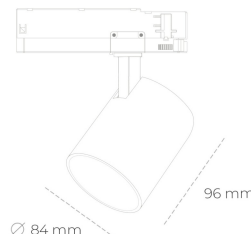

SPOTLIGHT LIDER G 930 21W 38° WHITE PREMIUM COLOR ON/OFF

Kod produktu: N008-K0003-PC930-HA-M38-ZE53_550-S2-###

LED	COB
Barwa światła	3000 [K] PREMIUM COLOR
CRI	
Strumień led chip	90
Strumień światła z oprawy	2396 [lm]
Zasilanie systemu	2156 [lm]
Wydajność oprawy oświetleniowej	21 [W]
Kąt świecenia	103 [lm/W]
Sterowanie	38°
MacAdam	ON/OFF
	3 SDCM

Spotlight LED

Kompaktowa oprawa oświetleniowa typu reflektor LED. Przeznaczona do montażu w szynoprzewodzie. Obudowa wraz z ramieniem wykonane są z aluminium. Dostępność w kolorze białym, czarnym i szarym. Na zamówienie istnieje możliwość lakierowania na dowolny kolor z palety RAL. Dostępne odbłyśniki w kątach 15, 23, 38, 45 i 60 stopni. Maksymalna moc oprawy to 25W.

OPRAWA

Waga	0.69 [kg]
Ochronność IP , IK , klasa	IP 20, IK 01,
Kolor oprawy	WHITE
Rodzaj przesłony	Plastic
Napięcie zasilania	220-240V 50-60Hz

Uwaga: Wszystkie dane są wartościami typowymi. Tolerancja pomiarów +/-10%. Funkcje systemu mogą ulec zmianie wraz z ulepszeniami produktu ze względu na postęp techniczny.