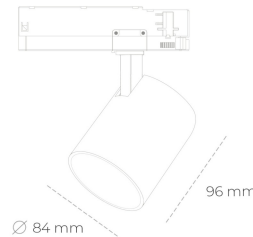

SPOTLIGHT LIDER G 930 25W 60° WHITE CRI97 ON/OFF

Kod produktu: N008-K0003-HI930-H5-M60-ZE53_650-S2-###

LED	COB
Barwa światła	3000 [K] CRI97
CRI	90
Strumień led chip	2797 [lm]
Strumień światła z oprawy	2517 [lm]
Zasilanie systemu	25 [W]
Wydajność oprawy oświetleniowej	101 [lm/W]
Kąt świecenia	60°
Sterowanie	ON/OFF
MacAdam	3 SDGM

Spotlight LED

Kompaktowa oprawa oświetleniowa typu reflektor LED. Przeznaczona do montażu w szynoprzewodzie. Obudowa wraz z ramieniem wykonane są z aluminium. Dostępność w kolorze białym, czarnym i szarym. Na zamówienie istnieje możliwość lakierowania na dowolny kolor z palety RAL. Dostępne odbłyśniki w kątach 15, 23, 38, 45 i 60 stopni. Maksymalna moc oprawy to 25W.

OPRAWA

Waga	0.69 [kg]
Ochronność IP , IK , klasa	IP 20, IK 01,
Kolor oprawy	WHITE
Rodzaj przesłony	Plastic
Napięcie zasilania	220-240V 50-60Hz

Uwaga: Wszystkie dane są wartościami typowymi. Tolerancja pomiarów +/- 10%. Funkcje systemu mogą ulec zmianie wraz z ulepszeniami produktu ze względu na postęp techniczny.