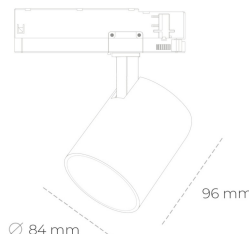

SPOTLIGHT LIDER G 930 23W 60° WHITE CRI97 ON/OFF

Kod produktu: N008-K0003-HI930-H5-M60-ZE53_600-S2-###

LED	COB
Barwa światła	3000 [K] CRI97
CRI	90
Strumień led chip	2601 [lm]
Strumień światła z oprawy	2340 [lm]
Zasilanie systemu	23 [W]
Wydajność oprawy oświetleniowej	102 [lm/W]
Kąt świecenia	60°
Sterowanie	ON/OFF
MacAdam	3 SDCM

Spotlight LED

Kompaktowa oprawa oświetleniowa typu reflektor LED. Przeznaczona do montażu w szynoprzewodzie. Obudowa wraz z ramieniem wykonane są z aluminium. Dostępność w kolorze białym, czarnym i szarym. Na zamówienie istnieje możliwość lakierowania na dowolny kolor z palety RAL. Dostępne odbłyśniki w kątach 15, 23, 38, 45 i 60 stopni. Maksymalna moc oprawy to 25W.

OPRAWA

Waga	0.69 [kg]
Ochronność IP , IK , klasa	IP 20, IK 01,
Kolor oprawy	WHITE
Rodzaj przesłony	Plastic
Napięcie zasilania	220-240V 50-60Hz

Uwaga: Wszystkie dane są wartościami typowymi. Tolerancja pomiarów +/-10%. Funkcje systemu mogą ulec zmianie wraz z ulepszeniami produktu ze względu na postęp techniczny.