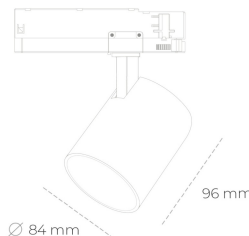

SPOTLIGHT LIDER G 930 21W 45° WHITE CRI97 ON/OFF

Kod produktu: N008-K0003-HI930-H5-M45-ZE53_550-S2-###

LED	COB
Barwa światła	3000 [K] CRI97
CRI	90
Strumień led chip	2402 [lm]
Strumień światła z oprawy	2161 [lm]
Zasilanie systemu	21 [W]
Wydajność oprawy oświetleniowej	103 [lm/W]
Kąt świecenia	45°
Sterowanie	ON/OFF
MacAdam	3 SDCM

Spotlight LED

Kompaktowa oprawa oświetleniowa typu reflektor LED. Przeznaczona do montażu w szynoprzewodzie. Obudowa wraz z ramieniem wykonane są z aluminium. Dostępność w kolorze białym, czarnym i szarym. Na zamówienie istnieje możliwość lakierowania na dowolny kolor z palety RAL. Dostępne odbłyśniki w kątach 15, 23, 38, 45 i 60 stopni. Maksymalna moc oprawy to 25W.

OPRAWA

Waga	0.69 [kg]
Ochronność IP , IK , klasa	IP 20, IK 01,
Kolor oprawy	WHITE
Rodzaj przesłony	Plastic
Napięcie zasilania	220-240V 50-60Hz

Uwaga: Wszystkie dane są wartościami typowymi. Tolerancja pomiarów +/- 10%. Funkcje systemu mogą ulec zmianie wraz z ulepszeniami produktu ze względu na postęp techniczny.