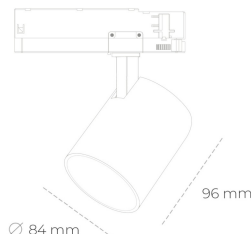

SPOTLIGHT LIDER G 935 20W 15° WHITE PREMIUM WHITE ON/OFF

Kod produktu: N008-K0003-HE935-HA-M15-ZE53_500-S2-###

LED	COB
Barwa światła	3500 [K] PREMIUM WHITE
CRI	
Strumień led chip	90
Strumień światła z oprawy	2973 [lm]
Zasilanie systemu	2675 [lm]
Wydajność oprawy oświetleniowej	20 [W]
Kąt świecenia	134 [lm/W]
Sterowanie	15°
MacAdam	ON/OFF
	3 SDCM

Spotlight LED

Kompaktowa oprawa oświetleniowa typu reflektor LED. Przeznaczona do montażu w szynoprzewodzie. Obudowa wraz z ramieniem wykonane są z aluminium. Dostępność w kolorze białym, czarnym i szarym. Na zamówienie istnieje możliwość lakierowania na dowolny kolor z palety RAL. Dostępne odbłyśniki w kątach 15, 23, 38, 45 i 60 stopni. Maksymalna moc oprawy to 25W.

OPRAWA

Waga	0.69 [kg]
Ochronność IP , IK , klasa	IP 20, IK 01,
Kolor oprawy	WHITE
Rodzaj przesłony	Plastic
Napięcie zasilania	220-240V 50-60Hz

Uwaga: Wszystkie dane są wartościami typowymi. Tolerancja pomiarów +/-10%. Funkcje systemu mogą ulec zmianie wraz z ulepszeniami produktu ze względu na postęp techniczny.