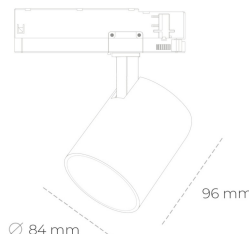

# SPOTLIGHT LIDER G 942 10W 38° WHITE MEAT WHITE ON/OFF

Kod produktu: N008-K0003-CC942-H5-M38-ZE63\_250-S2-###

LED	COB
Barwa światła	4200 [K] MEAT WHITE
CRI	90
Strumień led chip	1023 [lm]
Strumień światła z oprawy	920 [lm]
Zasilanie systemu	10 [W]
Wydajność oprawy oświetleniowej	92 [lm/W]
Kąt świecenia	38°
Sterowanie	ON/OFF
MacAdam	3 SDCM

## Spotlight LED

Kompaktowa oprawa oświetleniowa typu reflektor LED. Przeznaczona do montażu w szynoprzewodzie. Obudowa wraz z ramieniem wykonane są z aluminium. Dostępność w kolorze białym, czarnym i szarym. Na zamówienie istnieje możliwość lakierowania na dowolny kolor z palety RAL. Dostępne odbłyśniki w kątach 15, 23, 38, 45 i 60 stopni. Maksymalna moc oprawy to 25W.

## OPRAWA

Waga	0.69 [kg]
Ochronność IP , IK , klasa	IP 20, IK 01,
Kolor oprawy	WHITE
Rodzaj przesłony	Plastic
Napięcie zasilania	220-240V 50-60Hz

Uwaga: Wszystkie dane są wartościami typowymi. Tolerancja pomiarów +/-10%. Funkcje systemu mogą ulec zmianie wraz z ulepszeniami produktu ze względu na postęp techniczny.