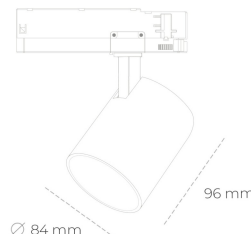

# SPOTLIGHT LIDER G 942 21W 15° WHITE MEAT WHITE ON/OFF

Kod produktu: N008-K0003-CC942-H5-M15-ZE53\_550-S2-###

LED	COB
Barwa światła	4200 [K] MEAT WHITE
CRI	90
Strumień led chip	2159 [lm]
Strumień światła z oprawy	1943 [lm]
Zasilanie systemu	21 [W]
Wydajność oprawy oświetleniowej	93 [lm/W]
Kąt świecenia	15°
Sterowanie	ON/OFF
MacAdam	3 SDCM

## Spotlight LED

Kompaktowa oprawa oświetleniowa typu reflektor LED. Przeznaczona do montażu w szynoprzewodzie. Obudowa wraz z ramieniem wykonane są z aluminium. Dostępność w kolorze białym, czarnym i szarym. Na zamówienie istnieje możliwość lakierowania na dowolny kolor z palety RAL. Dostępne odbłyśniki w kątach 15, 23, 38, 45 i 60 stopni. Maksymalna moc oprawy to 25W.

## OPRAWA

Waga	0.69 [kg]
Ochronność IP , IK , klasa	IP 20, IK 01,
Kolor oprawy	WHITE
Rodzaj przesłony	Plastic
Napięcie zasilania	220-240V 50-60Hz

Uwaga: Wszystkie dane są wartościami typowymi. Tolerancja pomiarów +/-10%. Funkcje systemu mogą ulec zmianie wraz z ulepszeniami produktu ze względu na postęp techniczny.