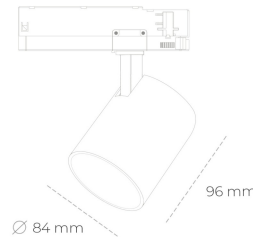

SPOTLIGHT LIDER G 940 10W 38° WHITE HI EFFICIENT ON/OFF

Kod produktu: N008-K0003-BB940-H5-M38-ZE63_250-S2-###

LED	COB
Barwa światła	4000 [K] HI EFFICIENT
CRI	90
Strumień led chip	1625 [lm]
Strumień światła z oprawy	1462 [lm]
Zasilanie systemu	10 [W]
Wydajność oprawy oświetleniowej	146 [lm/W]
Kąt świecenia	38°
Sterowanie	ON/OFF
MacAdam	3 SDCM

Spotlight LED

Kompaktowa oprawa oświetleniowa typu reflektor LED. Przeznaczona do montażu w szynoprzewodzie. Obudowa wraz z ramieniem wykonane są z aluminium. Dostępność w kolorze białym, czarnym i szarym. Na zamówienie istnieje możliwość lakierowania na dowolny kolor z palety RAL. Dostępne odbłyśniki w kątach 15, 23, 38, 45 i 60 stopni. Maksymalna moc oprawy to 25W.

OPRAWA

Waga	0.69 [kg]
Ochronność IP , IK , klasa	IP 20, IK 01,
Kolor oprawy	WHITE
Rodzaj przesłony	Plastic
Napięcie zasilania	220-240V 50-60Hz

Uwaga: Wszystkie dane są wartościami typowymi. Tolerancja pomiarów +/-10%. Funkcje systemu mogą ulec zmianie wraz z ulepszeniami produktu ze względu na postęp techniczny.