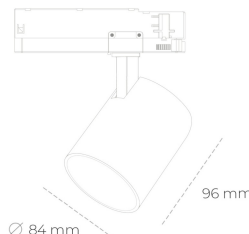

SPOTLIGHT LIDER G 940 23W 23° WHITE HI EFFICIENT ON/OFF

Kod produktu: N008-K0003-BB940-H5-M23-ZE53_600-S2-###

LED	COB
Barwa światła	4000 [K] HI EFFICIENT
CRI	90
Strumień led chip	3793 [lm]
Strumień światła z oprawy	3413 [lm]
Zasilanie systemu	23 [W]
Wydajność oprawy oświetleniowej	148 [lm/W]
Kąt świecenia	23°
Sterowanie	ON/OFF
MacAdam	3 SDCM

Spotlight LED

Kompaktowa oprawa oświetleniowa typu reflektor LED. Przeznaczona do montażu w szynoprzewodzie. Obudowa wraz z ramieniem wykonane są z aluminium. Dostępność w kolorze białym, czarnym i szarym. Na zamówienie istnieje możliwość lakierowania na dowolny kolor z palety RAL. Dostępne odbłyśniki w kątach 15, 23, 38, 45 i 60 stopni. Maksymalna moc oprawy to 25W.

OPRAWA

Waga	0.69 [kg]
Ochronność IP , IK , klasa	IP 20, IK 01,
Kolor oprawy	WHITE
Rodzaj przesłony	Plastic
Napięcie zasilania	220-240V 50-60Hz

Uwaga: Wszystkie dane są wartościami typowymi. Tolerancja pomiarów +/-10%. Funkcje systemu mogą ulec zmianie wraz z ulepszeniami produktu ze względu na postęp techniczny.