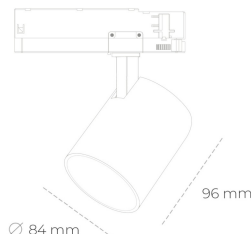

SPOTLIGHT LIDER G 940 19W 15° WHITE HI EFFICIENT ON/OFF

Kod produktu: N008-K0003-BB940-H5-M15-ZE53_500-S2-###

LED	COB
Barwa światła	4000 [K] HI EFFICIENT
CRI	90
Strumień led chip	3189 [lm]
Strumień światła z oprawy	2870 [lm]
Zasilanie systemu	19 [W]
Wydajność oprawy oświetleniowej	151 [lm/W]
Kąt świecenia	15°
Sterowanie	ON/OFF
MacAdam	3 SDCM

Spotlight LED

Kompaktowa oprawa oświetleniowa typu reflektor LED. Przeznaczona do montażu w szynoprzewodzie. Obudowa wraz z ramieniem wykonane są z aluminium. Dostępność w kolorze białym, czarnym i szarym. Na zamówienie istnieje możliwość lakierowania na dowolny kolor z palety RAL. Dostępne odbłyśniki w kątach 15, 23, 38, 45 i 60 stopni. Maksymalna moc oprawy to 25W.

OPRAWA

Waga	0.69 [kg]
Ochronność IP , IK , klasa	IP 20, IK 01,
Kolor oprawy	WHITE
Rodzaj przesłony	Plastic
Napięcie zasilania	220-240V 50-60Hz

Uwaga: Wszystkie dane są wartościami typowymi. Tolerancja pomiarów +/-10%. Funkcje systemu mogą ulec zmianie wraz z ulepszeniami produktu ze względu na postęp techniczny.