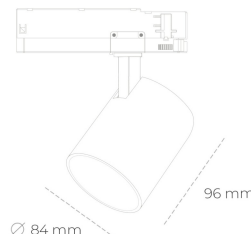

SPOTLIGHT LIDER G 935 10W 15° WHITE HI EFFICIENT ON/OFF

Kod produktu: N008-K0003-BB935-H5-M15-ZE63_250-S2-###

LED	COB
Barwa światła	3500 [K] HI EFFICIENT
CRI	90
Strumień led chip	1571 [lm]
Strumień światła z oprawy	1413 [lm]
Zasilanie systemu	10 [W]
Wydajność oprawy oświetleniowej	141 [lm/W]
Kąt świecenia	15°
Sterowanie	ON/OFF
MacAdam	3 SDCM

Spotlight LED

Kompaktowa oprawa oświetleniowa typu reflektor LED. Przeznaczona do montażu w szynoprzewodzie. Obudowa wraz z ramieniem wykonane są z aluminium. Dostępność w kolorze białym, czarnym i szarym. Na zamówienie istnieje możliwość lakierowania na dowolny kolor z palety RAL. Dostępne odbłyśniki w kątach 15, 23, 38, 45 i 60 stopni. Maksymalna moc oprawy to 25W.

OPRAWA

Waga	0.69 [kg]
Ochronność IP , IK , klasa	IP 20, IK 01,
Kolor oprawy	WHITE
Rodzaj przesłony	Plastic
Napięcie zasilania	220-240V 50-60Hz

Uwaga: Wszystkie dane są wartościami typowymi. Tolerancja pomiarów +/-10%. Funkcje systemu mogą ulec zmianie wraz z ulepszeniami produktu ze względu na postęp techniczny.