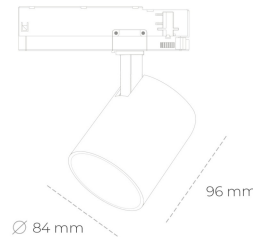

# SPOTLIGHT LIDER G 935 23W 15° WHITE HI EFFICIENT ON/OFF

Kod produktu: N008-K0003-BB935-H5-M15-ZE53\_600-S2-###

LED	COB
Barwa światła	3500 [K] HI EFFICIENT
CRI	90
Strumień led chip	3624 [lm]
Strumień światła z oprawy	3261 [lm]
Zasilanie systemu	23 [W]
Wydajność oprawy oświetleniowej	142 [lm/W]
Kąt świecenia	15°
Sterowanie	ON/OFF
MacAdam	3 SDCM

## Spotlight LED

Kompaktowa oprawa oświetleniowa typu reflektor LED. Przeznaczona do montażu w szynoprzewodzie. Obudowa wraz z ramieniem wykonane są z aluminium. Dostępność w kolorze białym, czarnym i szarym. Na zamówienie istnieje możliwość lakierowania na dowolny kolor z palety RAL. Dostępne odbłyśniki w kątach 15, 23, 38, 45 i 60 stopni. Maksymalna moc oprawy to 25W.

## OPRAWA

Waga	0.69 [kg]
Ochronność IP , IK , klasa	IP 20, IK 01,
Kolor oprawy	WHITE
Rodzaj przesłony	Plastic
Napięcie zasilania	220-240V 50-60Hz

Uwaga: Wszystkie dane są wartościami typowymi. Tolerancja pomiarów +/-10%. Funkcje systemu mogą ulec zmianie wraz z ulepszeniami produktu ze względu na postęp techniczny.