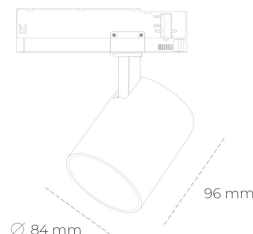

# SPOTLIGHT LIDER G 930 10W 60° WHITE HI EFFICIENT ON/OFF

Kod produktu: N008-K0003-BB930-H5-M60-ZE63\_250-S2-###

LED	COB
Barwa światła	3000 [K] HI EFFICIENT
CRI	90
Strumień led chip	1623 [lm]
Strumień światła z oprawy	1460 [lm]
Zasilanie systemu	10 [W]
Wydajność oprawy oświetleniowej	146 [lm/W]
Kąt świecenia	60°
Sterowanie	ON/OFF
MacAdam	3 SDCM

## Spotlight LED

Kompaktowa oprawa oświetleniowa typu reflektor LED. Przeznaczona do montażu w szynoprzewodzie. Obudowa wraz z ramieniem wykonane są z aluminium. Dostępność w kolorze białym, czarnym i szarym. Na zamówienie istnieje możliwość lakierowania na dowolny kolor z palety RAL. Dostępne odbłyśniki w kątach 15, 23, 38, 45 i 60 stopni. Maksymalna moc oprawy to 25W.

## OPRAWA

Waga	0.69 [kg]
Ochronność IP , IK , klasa	IP 20, IK 01,
Kolor oprawy	WHITE
Rodzaj przesłony	Plastic
Napięcie zasilania	220-240V 50-60Hz

Uwaga: Wszystkie dane są wartościami typowymi. Tolerancja pomiarów +/-10%. Funkcje systemu mogą ulec zmianie wraz z ulepszeniami produktu ze względu na postęp techniczny.