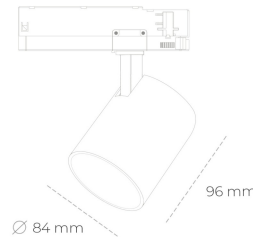

# SPOTLIGHT LIDER G 930 14W 23° WHITE HI EFFICIENT ON/OFF

Kod produktu: N008-K0003-BB930-H5-M23-ZE53\_350-S2-###

LED	COB
Barwa światła	3000 [K] HI EFFICIENT
CRI	90
Strumień led chip	2256 [lm]
Strumień światła z oprawy	2030 [lm]
Zasilanie systemu	14 [W]
Wydajność oprawy oświetleniowej	145 [lm/W]
Kąt świecenia	23°
Sterowanie	ON/OFF
MacAdam	3 SDCM

## Spotlight LED

Kompaktowa oprawa oświetleniowa typu reflektor LED. Przeznaczona do montażu w szynoprzewodzie. Obudowa wraz z ramieniem wykonane są z aluminium. Dostępność w kolorze białym, czarnym i szarym. Na zamówienie istnieje możliwość lakierowania na dowolny kolor z palety RAL. Dostępne odbłyśniki w kątach 15, 23, 38, 45 i 60 stopni. Maksymalna moc oprawy to 25W.

## OPRAWA

Waga	0.69 [kg]
Ochronność IP , IK , klasa	IP 20, IK 01,
Kolor oprawy	WHITE
Rodzaj przesłony	Plastic
Napięcie zasilania	220-240V 50-60Hz

Uwaga: Wszystkie dane są wartościami typowymi. Tolerancja pomiarów +/-10%. Funkcje systemu mogą ulec zmianie wraz z ulepszeniami produktu ze względu na postęp techniczny.