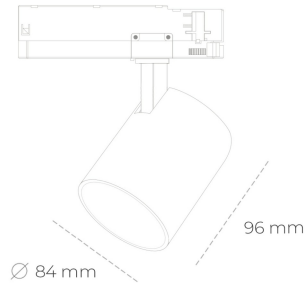

SPOTLIGHT LIDER G 825 23W 45° BLACK BREAD ON/OFF

LED	COB
Barwa światła	2500 [K] BREAD
CRI	80
Strumień led chip	2808 [lm]
Strumień światła z oprawy	2527 [lm]
Zasilanie systemu	23 [W]
Wydajność oprawy oświetleniowej	110 [lm/W]
Kąt świecenia	45°
Sterowanie	ON/OFF
MacAdam	3 SDCM

Spotlight LED

Kompaktowa oprawa oświetleniowa typu reflektor LED. Przeznaczona do montażu w szynoprzewodzie. Obudowa wraz z ramieniem wykonane są z aluminium. Dostępność w kolorze białym, czarnym i szarym. Na zamówienie istnieje możliwość lakierowania na dowolny kolor z palety RAL. Dostępne odbłyśniki w kątach 15, 23, 38, 45 i 60 stopni. Maksymalna moc oprawy to 25W.

OPRAWA

Waga	0,69 [kg]
Ochronność IP , IK , klasa	IP 20, IK 1,
Kolor oprawy	BLACK
Rodzaj przesłony	Plastic
Napięcie zasilania	220-240V 50-60Hz

Uwaga: Wszystkie dane są wartościami typowymi. Tolerancja pomiarów +/-10%. Funkcje systemu mogą ulec zmianie wraz z ulepszeniami produktu ze względu na postęp techniczny.

OPCJE

kolor oprawy do wyboru z palety RAL - na zapytanie, przesłona antyodblśniowa "plaster miodu", możliwość sterowania mocą świecenia za pomocą systemu CASAMBI / DALI / PHASE CUT

Wygenerowano: 23.06.2024

+48 32 388 80 00

www.cora.pl
cora@cora.pl

Ulica: Ignatza Hakuby 18
41-914 Bytom, Polska