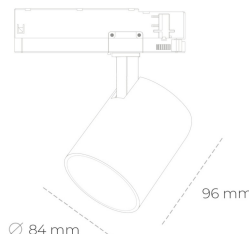

SPOTLIGHT LIDER G 825 19W 45° BLACK BREAD ON/OFF

Kod produktu: N008-K0002-VF825-H5-M45-ZE52_500-S2-###

LED	COB
Barwa światła	2500 [K] BREAD
CRI	80
Strumień led chip	2340 [lm]
Strumień światła z oprawy	2106 [lm]
Zasilanie systemu	19 [W]
Wydajność oprawy oświetleniowej	111 [lm/W]
Kąt świecenia	45°
Sterowanie	ON/OFF
MacAdam	3 SDCM

Spotlight LED

Kompaktowa oprawa oświetleniowa typu reflektor LED. Przeznaczona do montażu w szynoprzewodzie. Obudowa wraz z ramieniem wykonane są z aluminium. Dostępność w kolorze białym, czarnym i szarym. Na zamówienie istnieje możliwość lakierowania na dowolny kolor z palety RAL. Dostępne odbłyśniki w kątach 15, 23, 38, 45 i 60 stopni. Maksymalna moc oprawy to 25W.

OPRAWA

Waga	0.69 [kg]
Ochronność IP , IK , klasa	IP 20, IK 01,
Kolor oprawy	BLACK
Rodzaj przesłony	Plastic
Napięcie zasilania	220-240V 50-60Hz

Uwaga: Wszystkie dane są wartościami typowymi. Tolerancja pomiarów +/- 10%. Funkcje systemu mogą ulec zmianie wraz z ulepszeniami produktu ze względu na postęp techniczny.