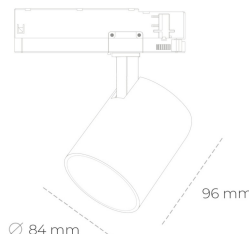

# SPOTLIGHT LIDER G 825 10W 38° BLACK BREAD ON/OFF

Kod produktu: N008-K0002-VF825-H5-M38-ZE62\_250-S2-###

LED	COB
Barwa światła	2500 [K] BREAD
CRI	80
Strumień led chip	1195 [lm]
Strumień światła z oprawy	1075 [lm]
Zasilanie systemu	10 [W]
Wydajność oprawy oświetleniowej	108 [lm/W]
Kąt świecenia	38°
Sterowanie	ON/OFF
MacAdam	3 SDCM

## Spotlight LED

Kompaktowa oprawa oświetleniowa typu reflektor LED. Przeznaczona do montażu w szynoprzewodzie. Obudowa wraz z ramieniem wykonane są z aluminium. Dostępność w kolorze białym, czarnym i szarym. Na zamówienie istnieje możliwość lakierowania na dowolny kolor z palety RAL. Dostępne odbłyśniki w kątach 15, 23, 38, 45 i 60 stopni. Maksymalna moc oprawy to 25W.

## OPRAWA

Waga	0.69 [kg]
Ochronność IP , IK , klasa	IP 20, IK 01,
Kolor oprawy	BLACK
Rodzaj przesłony	Plastic
Napięcie zasilania	220-240V 50-60Hz

Uwaga: Wszystkie dane są wartościami typowymi. Tolerancja pomiarów +/- 10%. Funkcje systemu mogą ulec zmianie wraz z ulepszeniami produktu ze względu na postęp techniczny.