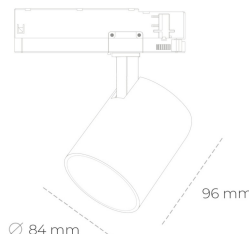

SPOTLIGHT LIDER G 825 23W 38° BLACK BREAD ON/OFF

Kod produktu: N008-K0002-VF825-H5-M38-ZE52_600-S2-###

LED	COB
Barwa światła	2500 [K] BREAD
CRI	80
Strumień led chip	2808 [lm]
Strumień światła z oprawy	2527 [lm]
Zasilanie systemu	23 [W]
Wydajność oprawy oświetleniowej	110 [lm/W]
Kąt świecenia	38°
Sterowanie	ON/OFF
MacAdam	3 SDCM

Spotlight LED

Kompaktowa oprawa oświetleniowa typu reflektor LED. Przeznaczona do montażu w szynoprzewodzie. Obudowa wraz z ramieniem wykonane są z aluminium. Dostępność w kolorze białym, czarnym i szarym. Na zamówienie istnieje możliwość lakierowania na dowolny kolor z palety RAL. Dostępne odbłyśniki w kątach 15, 23, 38, 45 i 60 stopni. Maksymalna moc oprawy to 25W.

OPRAWA

Waga	0.69 [kg]
Ochronność IP , IK , klasa	IP 20, IK 01,
Kolor oprawy	BLACK
Rodzaj przesłony	Plastic
Napięcie zasilania	220-240V 50-60Hz

Uwaga: Wszystkie dane są wartościami typowymi. Tolerancja pomiarów +/- 10%. Funkcje systemu mogą ulec zmianie wraz z ulepszeniami produktu ze względu na postęp techniczny.