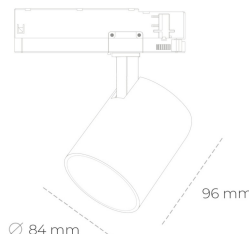

SPOTLIGHT LIDER G 825 19W 15° BLACK BREAD ON/OFF

Kod produktu: N008-K0002-VF825-H5-M15-ZE52_500-S2-###

LED	COB
Barwa światła	2500 [K] BREAD
CRI	80
Strumień led chip	2340 [lm]
Strumień światła z oprawy	2106 [lm]
Zasilanie systemu	19 [W]
Wydajność oprawy oświetleniowej	111 [lm/W]
Kąt świecenia	15°
Sterowanie	ON/OFF
MacAdam	3 SDCM

Spotlight LED

Kompaktowa oprawa oświetleniowa typu reflektor LED. Przeznaczona do montażu w szynoprzewodzie. Obudowa wraz z ramieniem wykonane są z aluminium. Dostępność w kolorze białym, czarnym i szarym. Na zamówienie istnieje możliwość lakierowania na dowolny kolor z palety RAL. Dostępne odbłyśniki w kątach 15, 23, 38, 45 i 60 stopni. Maksymalna moc oprawy to 25W.

OPRAWA

Waga	0.69 [kg]
Ochronność IP , IK , klasa	IP 20, IK 01,
Kolor oprawy	BLACK
Rodzaj przesłony	Plastic
Napięcie zasilania	220-240V 50-60Hz

Uwaga: Wszystkie dane są wartościami typowymi. Tolerancja pomiarów +/- 10%. Funkcje systemu mogą ulec zmianie wraz z ulepszeniami produktu ze względu na postęp techniczny.