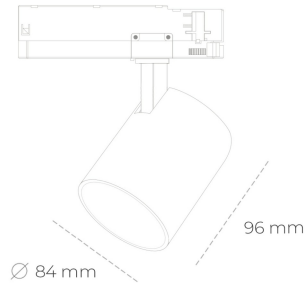

SPOTLIGHT LIDER G 825 14W 15° BLACK BREAD ON/OFF

LED	COB
Barwa światła	2500 [K] BREAD
CRI	80
Strumień led chip	1674 [lm]
Strumień światła z oprawy	1506 [lm]
Zasilanie systemu	14 [W]
Wydajność oprawy oświetleniowej	108 [lm/W]
Kąt świecenia	15°
Sterowanie	ON/OFF
MacAdam	3 SDCM

Spotlight LED

Kompaktowa oprawa oświetleniowa typu reflektor LED. Przeznaczona do montażu w szynoprzewodzie. Obudowa wraz z ramieniem wykonane są z aluminium. Dostępność w kolorze białym, czarnym i szarym. Na zamówienie istnieje możliwość lakierowania na dowolny kolor z palety RAL. Dostępne odbłyśniki w kątach 15, 23, 38, 45 i 60 stopni. Maksymalna moc oprawy to 25W.

OPRAWA

Waga	0,69 [kg]
Ochronność IP , IK , klasa	IP 20, IK 1,
Kolor oprawy	BLACK
Rodzaj przelony	Plastic
Napięcie zasilania	220-240V 50-60Hz

Uwaga: Wszystkie dane są wartościami typowymi. Tolerancja pomiarów +/-10%. Funkcje systemu mogą ulec zmianie wraz z ulepszeniami produktu ze względu na postęp techniczny.

OPCJE

kolor oprawy do wyboru z palety RAL - na zapytanie, przesłona antyodblśniowa "plaster miodu", możliwość sterowania mocą świecenia za pomocą systemu CASAMBI / DALI / PHASE CUT

Wygenerowano: 22.06.2024

+48 32 388 80 00

www.cora.pl
cora@cora.pl

Ulica: Ignatza Hakuby 18
41-914 Bytom, Polska