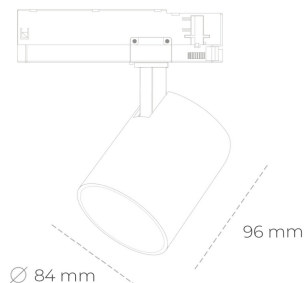

SPOTLIGHT LIDER G 820 25W 60° BLACK MEAT PINK ON/OFF

LED	COB
Barwa światła	2000 [K] MEAT PINK
CRI	80
Strumień led chip	2181 [lm]
Strumień światła z oprawy	1962 [lm]
Zasilanie systemu	25 [W]
Wydajność oprawy oświetleniowej	78 [lm/W]
Kąt świecenia	60°
Sterowanie	ON/OFF
MacAdam	3 SDCM

Spotlight LED

Kompaktowa oprawa oświetleniowa typu reflektor LED. Przeznaczona do montażu w szynoprzewodzie. Obudowa wraz z ramieniem wykonane są z aluminium. Dostępność w kolorze białym, czarnym i szarym. Na zamówienie istnieje możliwość lakierowania na dowolny kolor z palety RAL. Dostępne odbłyśniki w kątach 15, 23, 38, 45 i 60 stopni. Maksymalna moc oprawy to 25W.

OPRAWA

Waga	0,69 [kg]
Ochronność IP , IK , klasa	IP 20, IK 1,
Kolor oprawy	BLACK
Rodzaj przelony	Plastic
Napięcie zasilania	220-240V 50-60Hz

Uwaga: Wszystkie dane są wartościami typowymi. Tolerancja pomiarów +/-10%. Funkcje systemu mogą ulec zmianie wraz z ulepszeniami produktu ze względu na postęp techniczny.

OPCJE

kolor oprawy do wyboru z palety RAL - na zapytanie, przesłona antyodbliniowa "plaster miodu", możliwość sterowania mocą świecenia za pomocą systemu CASAMBI / DALI / PHASE CUT

Wygenerowano: 23.06.2024

+48 32 388 80 00

www.cora.pl
cora@cora.pl

Ulica: Ignatza Hakuby 18
41-914 Bytom, Polska