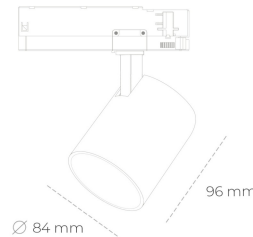

SPOTLIGHT LIDER G 820 21W 60° BLACK MEAT PINK ON/OFF

Kod produktu: N008-K0002-VE820-H5-M60-ZE52_550-S2-###

LED	COB
Barwa światła	2000 [K] MEAT PINK
CRI	80
Strumień led chip	1845 [lm]
Strumień światła z oprawy	1660 [lm]
Zasilanie systemu	21 [W]
Wydajność oprawy oświetleniowej	79 [lm/W]
Kąt świecenia	60°
Sterowanie	ON/OFF
MacAdam	3 SDCM

Spotlight LED

Kompaktowa oprawa oświetleniowa typu reflektor LED. Przeznaczona do montażu w szynoprzewodzie. Obudowa wraz z ramieniem wykonane są z aluminium. Dostępność w kolorze białym, czarnym i szarym. Na zamówienie istnieje możliwość lakierowania na dowolny kolor z palety RAL. Dostępne odbłyśniki w kątach 15, 23, 38, 45 i 60 stopni. Maksymalna moc oprawy to 25W.

OPRAWA

Waga	0.69 [kg]
Ochronność IP , IK , klasa	IP 20, IK 01,
Kolor oprawy	BLACK
Rodzaj przesłony	Plastic
Napięcie zasilania	220-240V 50-60Hz

Uwaga: Wszystkie dane są wartościami typowymi. Tolerancja pomiarów +/-10%. Funkcje systemu mogą ulec zmianie wraz z ulepszeniami produktu ze względu na postęp techniczny.