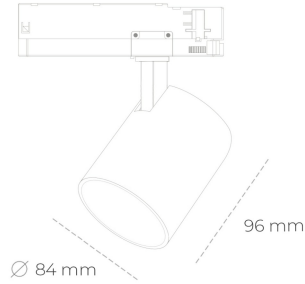

SPOTLIGHT LIDER G 820 19W 38° BLACK MEAT PINK ON/OFF

LED	COB
Barwa światła	2000 [K] MEAT PINK
CRI	80
Strumień led chip	1741 [lm]
Strumień światła z oprawy	1566 [lm]
Zasilanie systemu	19 [W]
Wydajność oprawy oświetleniowej	82 [lm/W]
Kąt świecenia	38°
Sterowanie	ON/OFF
MacAdam	3 SDCM

Spotlight LED

Kompaktowa oprawa oświetleniowa typu reflektor LED. Przeznaczona do montażu w szynoprzewodzie. Obudowa wraz z ramieniem wykonane są z aluminium. Dostępność w kolorze białym, czarnym i szarym. Na zamówienie istnieje możliwość lakierowania na dowolny kolor z palety RAL. Dostępne odbłyśniki w kątach 15, 23, 38, 45 i 60 stopni. Maksymalna moc oprawy to 25W.

OPRAWA

Waga	0,69 [kg]
Ochronność IP , IK , klasa	IP 20, IK 1,
Kolor oprawy	BLACK
Rodzaj przelony	Plastic
Napięcie zasilania	220-240V 50-60Hz

Uwaga: Wszystkie dane są wartościami typowymi. Tolerancja pomiarów +/-10%. Funkcje systemu mogą ulec zmianie wraz z ulepszeniami produktu ze względu na postęp techniczny.

OPCJE

kolor oprawy do wyboru z palety RAL - na zapytanie, przesłona antyodbleniowa "plaster miodu", możliwość sterowania mocą świecenia za pomocą systemu CASAMBI / DALI / PHASE CUT

Wygenerowano: 23.06.2024

+48 32 388 80 00

www.cora.pl
cora@cora.pl

Ulica: Ignatza Hakuby 18
41-914 Bytom, Polska