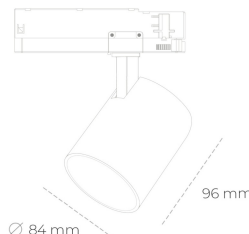

# SPOTLIGHT LIDER G 820 14W 38° BLACK MEAT PINK ON/OFF

Kod produktu: N008-K0002-VE820-H5-M38-ZE52\_350-S2-###

LED	COB
Barwa światła	2000 [K] MEAT PINK
CRI	80
Strumień led chip	1253 [lm]
Strumień światła z oprawy	1127 [lm]
Zasilanie systemu	14 [W]
Wydajność oprawy oświetleniowej	81 [lm/W]
Kąt świecenia	38°
Sterowanie	ON/OFF
MacAdam	3 SDCM

## Spotlight LED

Kompaktowa oprawa oświetleniowa typu reflektor LED. Przeznaczona do montażu w szynoprzewodzie. Obudowa wraz z ramieniem wykonane są z aluminium. Dostępność w kolorze białym, czarnym i szarym. Na zamówienie istnieje możliwość lakierowania na dowolny kolor z palety RAL. Dostępne odbłyśniki w kątach 15, 23, 38, 45 i 60 stopni. Maksymalna moc oprawy to 25W.

## OPRAWA

Waga	0.69 [kg]
Ochronność IP , IK , klasa	IP 20, IK 01,
Kolor oprawy	BLACK
Rodzaj przesłony	Plastic
Napięcie zasilania	220-240V 50-60Hz

Uwaga: Wszystkie dane są wartościami typowymi. Tolerancja pomiarów +/-10%. Funkcje systemu mogą ulec zmianie wraz z ulepszeniami produktu ze względu na postęp techniczny.