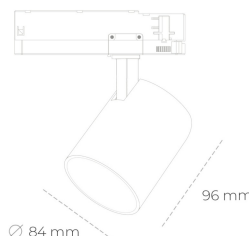

## SPOTLIGHT LIDER G 820 23W 23° BLACK MEAT PINK ON/OFF

Kod produktu: N008-K0002-VE820-H5-M23-ZE52\_600-S2-###

LED	COB
Barwa światła	2000 [K] MEAT PINK
CRI	80
Strumień led chip	2013 [lm]
Strumień światła z oprawy	1811 [lm]
Zasilanie systemu	23 [W]
Wydajność oprawy oświetleniowej	79 [lm/W]
Kąt świecenia	23°
Sterowanie	ON/OFF
MacAdam	3 SDCM

### Spotlight LED

Kompaktowa oprawa oświetleniowa typu reflektor LED. Przeznaczona do montażu w szynoprzewodzie. Obudowa wraz z ramieniem wykonane są z aluminium. Dostępność w kolorze białym, czarnym i szarym. Na zamówienie istnieje możliwość lakierowania na dowolny kolor z palety RAL. Dostępne odbłyśniki w kątach 15, 23, 38, 45 i 60 stopni. Maksymalna moc oprawy to 25W.

### OPRAWA

Waga	0.69 [kg]
Ochronność IP , IK , klasa	IP 20, IK 01,
Kolor oprawy	BLACK
Rodzaj przesłony	Plastic
Napięcie zasilania	220-240V 50-60Hz

Uwaga: Wszystkie dane są wartościami typowymi. Tolerancja pomiarów +/-10%. Funkcje systemu mogą ulec zmianie wraz z ulepszeniami produktu ze względu na postęp techniczny.