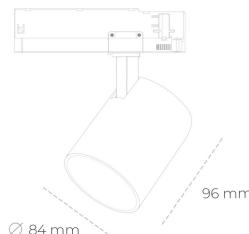

## SPOTLIGHT LIDER G 820 19W 23° BLACK MEAT PINK ON/OFF

Kod produktu: N008-K0002-VE820-H5-M23-ZE52\_500-S2-###

LED	COB
Barwa światła	2000 [K] MEAT PINK
CRI	80
Strumień led chip	1741 [lm]
Strumień światła z oprawy	1566 [lm]
Zasilanie systemu	19 [W]
Wydajność oprawy oświetleniowej	82 [lm/W]
Kąt świecenia	23°
Sterowanie	ON/OFF
MacAdam	3 SDCM

### Spotlight LED

Kompaktowa oprawa oświetleniowa typu reflektor LED. Przeznaczona do montażu w szynoprzewodzie. Obudowa wraz z ramieniem wykonane są z aluminium. Dostępność w kolorze białym, czarnym i szarym. Na zamówienie istnieje możliwość lakierowania na dowolny kolor z palety RAL. Dostępne odbłyśniki w kątach 15, 23, 38, 45 i 60 stopni. Maksymalna moc oprawy to 25W.

### OPRAWA

Waga	0.69 [kg]
Ochronność IP , IK , klasa	IP 20, IK 01,
Kolor oprawy	BLACK
Rodzaj przesłony	Plastic
Napięcie zasilania	220-240V 50-60Hz

Uwaga: Wszystkie dane są wartościami typowymi. Tolerancja pomiarów +/-10%. Funkcje systemu mogą ulec zmianie wraz z ulepszeniami produktu ze względu na postęp techniczny.