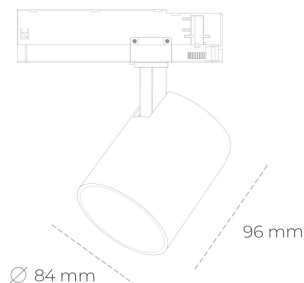

SPOTLIGHT LIDER G 820 23W 15° BLACK MEAT PINK ON/OFF

LED	COB
Barwa światła	2000 [K] MEAT PINK
CRI	80
Strumień led chip	2013 [lm]
Strumień światła z oprawy	1811 [lm]
Zasilanie systemu	23 [W]
Wydajność oprawy oświetleniowej	79 [lm/W]
Kąt świecenia	15°
Sterowanie	ON/OFF
MacAdam	3 SDCM

Spotlight LED

Kompaktowa oprawa oświetleniowa typu reflektor LED. Przeznaczona do montażu w szynoprzewodzie. Obudowa wraz z ramieniem wykonane są z aluminium. Dostępność w kolorze białym, czarnym i szarym. Na zamówienie istnieje możliwość lakierowania na dowolny kolor z palety RAL. Dostępne odbłyśniki w kątach 15, 23, 38, 45 i 60 stopni. Maksymalna moc oprawy to 25W.

OPRAWA

Waga	0,69 [kg]
Ochronność IP , IK , klasa	IP 20, IK 1,
Kolor oprawy	BLACK
Rodzaj przesłony	Plastic
Napięcie zasilania	220-240V 50-60Hz

Uwaga: Wszystkie dane są wartościami typowymi. Tolerancja pomiarów +/-10%. Funkcje systemu mogą ulec zmianie wraz z ulepszeniami produktu ze względu na postęp techniczny.

OPCJE

kolor oprawy do wyboru z palety RAL - na zapytanie, przesłona antyodblśniowa "plaster miodu", możliwość sterowania mocą świecenia za pomocą systemu CASAMBI / DALI / PHASE CUT

Wygenerowano: 23.06.2024

+48 32 388 80 00

www.cora.pl
cora@cora.pl

Ulica: Ignatza Hakuby 18
41-914 Bytom, Polska