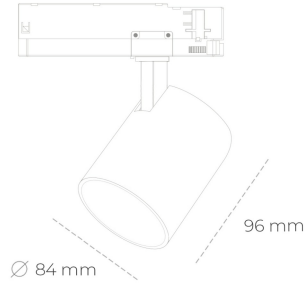

SPOTLIGHT LIDER G 940 10W 60° BLACK | ON/OFF

LED	COB
Barwa światła	4000 [K] |
CRI	90
Strumień led chip	1208 [lm]
Strumień światła z oprawy	1087 [lm]
Zasilanie systemu	10 [W]
Wydajność oprawy oświetleniowej	109 [lm/W]
Kąt świecenia	60°
Sterowanie	ON/OFF
MacAdam	3 SDCM

Spotlight LED

Kompaktowa oprawa oświetleniowa typu reflektor LED. Przeznaczona do montażu w szynoprzewodzie. Obudowa wraz z ramieniem wykonane są z aluminium. Dostępność w kolorze białym, czarnym i szarym. Na zamówienie istnieje możliwość lakierowania na dowolny kolor z palety RAL. Dostępne odbłyśniki w kątach 15, 23, 38, 45 i 60 stopni. Maksymalna moc oprawy to 25W.

OPRAWA

Waga	0,69 [kg]
Ochronność IP , IK , klasa	IP 20, IK 1,
Kolor oprawy	BLACK
Rodzaj przelony	Plastic
Napięcie zasilania	220-240V 50-60Hz

Uwaga: Wszystkie dane są wartościami typowymi. Tolerancja pomiarów +/-10%. Funkcje systemu mogą ulec zmianie wraz z ulepszeniami produktu ze względu na postęp techniczny.

OPCJE

kolor oprawy do wyboru z palety RAL - na zapytanie, przesłona antyodbliniowa "plaster miodu", możliwość sterowania mocą świecenia za pomocą systemu CASAMBI / DALI / PHASE CUT

Wygenerowano: 22.06.2024

+48 32 388 80 00

www.corra.pl
cora@cora.pl

Ulica: Ignatza Hakuby 18
41-914 Bytom, Polska