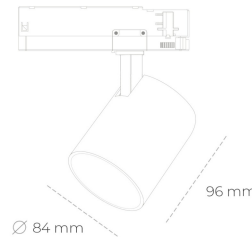

SPOTLIGHT LIDER G 940 21W 60° BLACK | ON/OFF

Kod produktu: N008-K0002-RF940-H5-M60-ZE52_550-S2-###

LED	COB
Barwa światła	4000 [K]
CRI	90
Strumień led chip	2658 [lm]
Strumień światła z oprawy	2392 [lm]
Zasilanie systemu	21 [W]
Wydajność oprawy oświetleniowej	114 [lm/W]
Kąt świecenia	60°
Sterowanie	ON/OFF
MacAdam	3 SDCM

Spotlight LED

Kompaktowa oprawa oświetleniowa typu reflektor LED. Przeznaczona do montażu w szynoprzewodzie. Obudowa wraz z ramieniem wykonane są z aluminium. Dostępność w kolorze białym, czarnym i szarym. Na zamówienie istnieje możliwość lakierowania na dowolny kolor z palety RAL. Dostępne odbłyśniki w kątach 15, 23, 38, 45 i 60 stopni. Maksymalna moc oprawy to 25W.

OPRAWA

Waga	0.69 [kg]
Ochronność IP , IK , klasa	IP 20, IK 01,
Kolor oprawy	BLACK
Rodzaj przesłony	Plastic
Napięcie zasilania	220-240V 50-60Hz

Uwaga: Wszystkie dane są wartościami typowymi. Tolerancja pomiarów +/- 10%. Funkcje systemu mogą ulec zmianie wraz z ulepszeniami produktu ze względu na postęp techniczny.