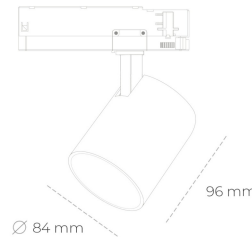

# SPOTLIGHT LIDER G 940 19W 45° BLACK | ON/OFF

Kod produktu: N008-K0002-RF940-H5-M45-ZE52\_500-S2-###

LED	COB
Barwa światła	4000 [K]
CRI	90
Strumień led chip	2416 [lm]
Strumień światła z oprawy	2174 [lm]
Zasilanie systemu	19 [W]
Wydajność oprawy oświetleniowej	114 [lm/W]
Kąt świecenia	45°
Sterowanie	ON/OFF
MacAdam	3 SDCM

## Spotlight LED

Kompaktowa oprawa oświetleniowa typu reflektor LED. Przeznaczona do montażu w szynoprzewodzie. Obudowa wraz z ramieniem wykonane są z aluminium. Dostępność w kolorze białym, czarnym i szarym. Na zamówienie istnieje możliwość lakierowania na dowolny kolor z palety RAL. Dostępne odbłyśniki w kątach 15, 23, 38, 45 i 60 stopni. Maksymalna moc oprawy to 25W.

## OPRAWA

Waga	0.69 [kg]
Ochronność IP , IK , klasa	IP 20, IK 01,
Kolor oprawy	BLACK
Rodzaj przesłony	Plastic
Napięcie zasilania	220-240V 50-60Hz

Uwaga: Wszystkie dane są wartościami typowymi. Tolerancja pomiarów +/- 10%. Funkcje systemu mogą ulec zmianie wraz z ulepszeniami produktu ze względu na postęp techniczny.