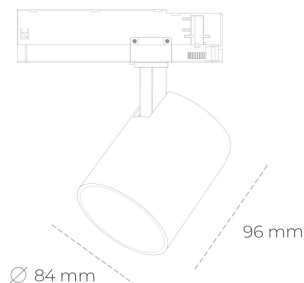

SPOTLIGHT LIDER G 940 25W 15° BLACK | ON/OFF

LED	COB
Barwa światła	4000 [K] |
CRI	90
Strumień led chip	3141 [lm]
Strumień światła z oprawy	2826 [lm]
Zasilanie systemu	25 [W]
Wydajność oprawy oświetleniowej	113 [lm/W]
Kąt świecenia	15°
Sterowanie	ON/OFF
MacAdam	3 SDCM

Spotlight LED

Kompaktowa oprawa oświetleniowa typu reflektor LED. Przeznaczona do montażu w szynoprzewodzie. Obudowa wraz z ramieniem wykonane są z aluminium. Dostępność w kolorze białym, czarnym i szarym. Na zamówienie istnieje możliwość lakierowania na dowolny kolor z palety RAL. Dostępne odbłyśniki w kątach 15, 23, 38, 45 i 60 stopni. Maksymalna moc oprawy to 25W.

OPRAWA

Waga	0,69 [kg]
Ochronność IP , IK , klasa	IP 20, IK 1,
Kolor oprawy	BLACK
Rodzaj przelony	Plastic
Napięcie zasilania	220-240V 50-60Hz

Uwaga: Wszystkie dane są wartościami typowymi. Tolerancja pomiarów +/-10%. Funkcje systemu mogą ulec zmianie wraz z ulepszeniami produktu ze względu na postęp techniczny.

OPCJE

kolor oprawy do wyboru z palety RAL - na zapytanie, przesłona antyodblśniowa "plaster miodu", możliwość sterowania mocą świecenia za pomocą systemu CASAMBI / DALI / PHASE CUT

Wygenerowano: 21.06.2024

+48 32 388 80 00

www.corra.pl
cora@cora.pl

Ulica: Ignatza Hakuby 18
41-914 Bytom, Polska