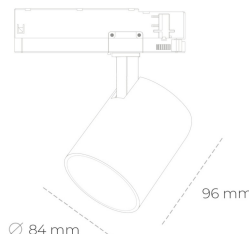

## SPOTLIGHT LIDER G 940 19W 15° BLACK | ON/OFF

Kod produktu: N008-K0002-RF940-H5-M15-ZE52\_500-S2-###

LED	COB
Barwa światła	4000 [K]
CRI	90
Strumień led chip	2416 [lm]
Strumień światła z oprawy	2174 [lm]
Zasilanie systemu	19 [W]
Wydajność oprawy oświetleniowej	114 [lm/W]
Kąt świecenia	15°
Sterowanie	ON/OFF
MacAdam	3 SDCM

### Spotlight LED

Kompaktowa oprawa oświetleniowa typu reflektor LED. Przeznaczona do montażu w szynoprzewodzie. Obudowa wraz z ramieniem wykonane są z aluminium. Dostępność w kolorze białym, czarnym i szarym. Na zamówienie istnieje możliwość lakierowania na dowolny kolor z palety RAL. Dostępne odbłyśniki w kątach 15, 23, 38, 45 i 60 stopni. Maksymalna moc oprawy to 25W.

### OPRAWA

Waga	0.69 [kg]
Ochronność IP , IK , klasa	IP 20, IK 01,
Kolor oprawy	BLACK
Rodzaj przesłony	Plastic
Napięcie zasilania	220-240V 50-60Hz

Uwaga: Wszystkie dane są wartościami typowymi. Tolerancja pomiarów +/- 10%. Funkcje systemu mogą ulec zmianie wraz z ulepszeniami produktu ze względu na postęp techniczny.