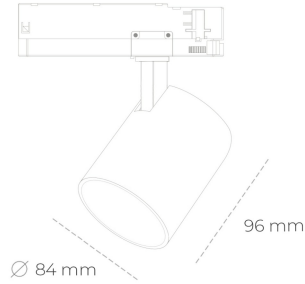

SPOTLIGHT LIDER G 930 10W 60° BLACK | ON/OFF

LED	COB
Barwa światła	3000 [K] |
CRI	90
Strumień led chip	1152 [lm]
Strumień światła z oprawy	1036 [lm]
Zasilanie systemu	10 [W]
Wydajność oprawy oświetleniowej	104 [lm/W]
Kąt świecenia	60°
Sterowanie	ON/OFF
MacAdam	3 SDCM

Spotlight LED

Kompaktowa oprawa oświetleniowa typu reflektor LED. Przeznaczona do montażu w szynoprzewodzie. Obudowa wraz z ramieniem wykonane są z aluminium. Dostępność w kolorze białym, czarnym i szarym. Na zamówienie istnieje możliwość lakierowania na dowolny kolor z palety RAL. Dostępne odbłyśniki w kątach 15, 23, 38, 45 i 60 stopni. Maksymalna moc oprawy to 25W.

OPRAWA

Waga	0,69 [kg]
Ochronność IP , IK , klasa	IP 20, IK 1,
Kolor oprawy	BLACK
Rodzaj przesłony	Plastic
Napięcie zasilania	220-240V 50-60Hz

Uwaga: Wszystkie dane są wartościami typowymi. Tolerancja pomiarów +/-10%. Funkcje systemu mogą ulec zmianie wraz z ulepszeniami produktu ze względu na postęp techniczny.

OPCJE

kolor oprawy do wyboru z palety RAL - na zapytanie, przesłona antyodbliniowa "plaster miodu", możliwość sterowania mocą świecenia za pomocą systemu CASAMBI / DALI / PHASE CUT

Wygenerowano: 22.06.2024

+48 32 388 80 00

www.corra.pl
cora@cora.pl

Ulica: Ignatza Hakuby 18
41-914 Bytom, Polska