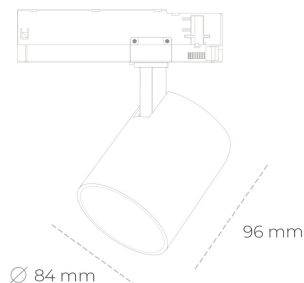

SPOTLIGHT LIDER G 930 19W 60° BLACK | ON/OFF

LED	COB
Barwa światła	3000 [K] |
CRI	90
Strumień led chip	2305 [lm]
Strumień światła z oprawy	2074 [lm]
Zasilanie systemu	19 [W]
Wydajność oprawy oświetleniowej	109 [lm/W]
Kąt świecenia	60°
Sterowanie	ON/OFF
MacAdam	3 SDCM

Spotlight LED

Kompaktowa oprawa oświetleniowa typu reflektor LED. Przeznaczona do montażu w szynoprzewodzie. Obudowa wraz z ramieniem wykonane są z aluminium. Dostępność w kolorze białym, czarnym i szarym. Na zamówienie istnieje możliwość lakierowania na dowolny kolor z palety RAL. Dostępne odbłyśniki w kątach 15, 23, 38, 45 i 60 stopni. Maksymalna moc oprawy to 25W.

OPRAWA

Waga	0,69 [kg]
Ochronność IP , IK , klasa	IP 20, IK 1,
Kolor oprawy	BLACK
Rodzaj przesłony	Plastic
Napięcie zasilania	220-240V 50-60Hz

Uwaga: Wszystkie dane są wartościami typowymi. Tolerancja pomiarów +/-10%. Funkcje systemu mogą ulec zmianie wraz z ulepszeniami produktu ze względu na postęp techniczny.

OPCJE

kolor oprawy do wyboru z palety RAL - na zapytanie, przesłona antyodblśniowa "plaster miodu", możliwość sterowania mocą świecenia za pomocą systemu CASAMBI / DALI / PHASE CUT

Wygenerowano: 22.06.2024

+48 32 388 80 00

www.cora.pl
cora@cora.pl

Ulica: Ignatza Hakuby 18
41-914 Bytom, Polska