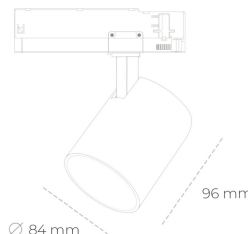

SPOTLIGHT LIDER G 930 14W 60° BLACK | ON/OFF

Kod produktu: N008-K0002-RF930-H5-M60-ZE52_350-S2-###

LED	COB
Barwa światła	3000 [K]
CRI	90
Strumień led chip	1613 [lm]
Strumień światła z oprawy	1451 [lm]
Zasilanie systemu	14 [W]
Wydajność oprawy oświetleniowej	104 [lm/W]
Kąt świecenia	60°
Sterowanie	ON/OFF
MacAdam	3 SDCM

Spotlight LED

Kompaktowa oprawa oświetleniowa typu reflektor LED. Przeznaczona do montażu w szynoprzewodzie. Obudowa wraz z ramieniem wykonane są z aluminium. Dostępność w kolorze białym, czarnym i szarym. Na zamówienie istnieje możliwość lakierowania na dowolny kolor z palety RAL. Dostępne odbłyśniki w kątach 15, 23, 38, 45 i 60 stopni. Maksymalna moc oprawy to 25W.

OPRAWA

Waga	0.69 [kg]
Ochronność IP , IK , klasa	IP 20, IK 01,
Kolor oprawy	BLACK
Rodzaj przesłony	Plastic
Napięcie zasilania	220-240V 50-60Hz

Uwaga: Wszystkie dane są wartościami typowymi. Tolerancja pomiarów +/- 10%. Funkcje systemu mogą ulec zmianie wraz z ulepszeniami produktu ze względu na postęp techniczny.