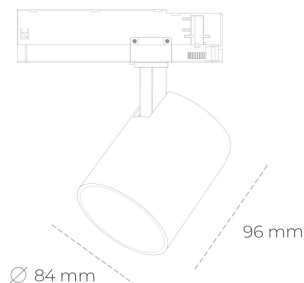

SPOTLIGHT LIDER G 930 10W 45° BLACK | ON/OFF

LED	COB
Barwa światła	3000 [K] |
CRI	90
Strumień led chip	1152 [lm]
Strumień światła z oprawy	1036 [lm]
Zasilanie systemu	10 [W]
Wydajność oprawy oświetleniowej	104 [lm/W]
Kąt świecenia	45°
Sterowanie	ON/OFF
MacAdam	3 SDCM

Spotlight LED

Kompaktowa oprawa oświetleniowa typu reflektor LED. Przeznaczona do montażu w szynoprzewodzie. Obudowa wraz z ramieniem wykonane są z aluminium. Dostępność w kolorze białym, czarnym i szarym. Na zamówienie istnieje możliwość lakierowania na dowolny kolor z palety RAL. Dostępne odbłyśniki w kątach 15, 23, 38, 45 i 60 stopni. Maksymalna moc oprawy to 25W.

OPRAWA

Waga	0,69 [kg]
Ochronność IP , IK , klasa	IP 20, IK 1,
Kolor oprawy	BLACK
Rodzaj przesłony	Plastic
Napięcie zasilania	220-240V 50-60Hz

Uwaga: Wszystkie dane są wartościami typowymi. Tolerancja pomiarów +/-10%. Funkcje systemu mogą ulec zmianie wraz z ulepszeniami produktu ze względu na postęp techniczny.

OPCJE

kolor oprawy do wyboru z palety RAL - na zapytanie, przesłona antyodbliniowa "plaster miodu", możliwość sterowania mocą świecenia za pomocą systemu CASAMBI / DALI / PHASE CUT

Wygenerowano: 21.06.2024

+48 32 388 80 00

www.corra.pl
cora@cora.pl

Ulica: Ignatza Hakuby 18
41-914 Bytom, Polska