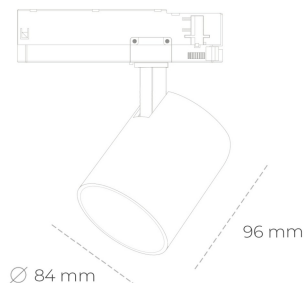

SPOTLIGHT LIDER G 930 21W 45° BLACK | ON/OFF

LED	COB
Barwa światła	3000 [K] |
CRI	90
Strumień led chip	2536 [lm]
Strumień światła z oprawy	2282 [lm]
Zasilanie systemu	21 [W]
Wydajność oprawy oświetleniowej	109 [lm/W]
Kąt świecenia	45°
Sterowanie	ON/OFF
MacAdam	3 SDCM

Spotlight LED

Kompaktowa oprawa oświetleniowa typu reflektor LED. Przeznaczona do montażu w szynoprzewodzie. Obudowa wraz z ramieniem wykonane są z aluminium. Dostępność w kolorze białym, czarnym i szarym. Na zamówienie istnieje możliwość lakierowania na dowolny kolor z palety RAL. Dostępne odbłyśniki w kątach 15, 23, 38, 45 i 60 stopni. Maksymalna moc oprawy to 25W.

OPRAWA

Waga	0,69 [kg]
Ochronność IP , IK , klasa	IP 20, IK 1,
Kolor oprawy	BLACK
Rodzaj przelony	Plastic
Napięcie zasilania	220-240V 50-60Hz

Uwaga: Wszystkie dane są wartościami typowymi. Tolerancja pomiarów +/-10%. Funkcje systemu mogą ulec zmianie wraz z ulepszeniami produktu ze względu na postęp techniczny.

OPCJE

kolor oprawy do wyboru z palety RAL - na zapytanie, przesłona antyodbliniowa "plaster miodu", możliwość sterowania mocą świecenia za pomocą systemu CASAMBI / DALI / PHASE CUT

Wygenerowano: 23.06.2024

+48 32 388 80 00

www.corra.pl
cora@cora.pl

Ulica: Ignatza Hakuby 18
41-914 Bytom, Polska