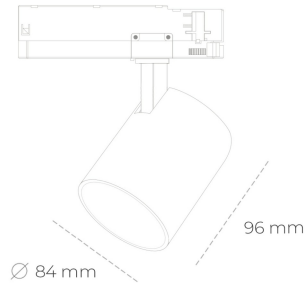

SPOTLIGHT LIDER G 930 19W 45° BLACK | ON/OFF

LED	COB
Barwa światła	3000 [K] |
CRI	90
Strumień led chip	2305 [lm]
Strumień światła z oprawy	2074 [lm]
Zasilanie systemu	19 [W]
Wydajność oprawy oświetleniowej	109 [lm/W]
Kąt świecenia	45°
Sterowanie	ON/OFF
MacAdam	3 SDCM

Spotlight LED

Kompaktowa oprawa oświetleniowa typu reflektor LED. Przeznaczona do montażu w szynoprzewodzie. Obudowa wraz z ramieniem wykonane są z aluminium. Dostępność w kolorze białym, czarnym i szarym. Na zamówienie istnieje możliwość lakierowania na dowolny kolor z palety RAL. Dostępne odbłyśniki w kątach 15, 23, 38, 45 i 60 stopni. Maksymalna moc oprawy to 25W.

OPRAWA

Waga	0,69 [kg]
Ochronność IP , IK , klasa	IP 20, IK 1,
Kolor oprawy	BLACK
Rodzaj przesłony	Plastic
Napięcie zasilania	220-240V 50-60Hz

Uwaga: Wszystkie dane są wartościami typowymi. Tolerancja pomiarów +/-10%. Funkcje systemu mogą ulec zmianie wraz z ulepszeniami produktu ze względu na postęp techniczny.

OPCJE

kolor oprawy do wyboru z palety RAL - na zapytanie, przesłona antyodblśniowa "plaster miodu", możliwość sterowania mocą świecenia za pomocą systemu CASAMBI / DALI / PHASE CUT

Wygenerowano: 23.06.2024

+48 32 388 80 00

www.corra.pl
cora@cora.pl

Ulica: Ignatza Hakuby 18
41-914 Bytom, Polska