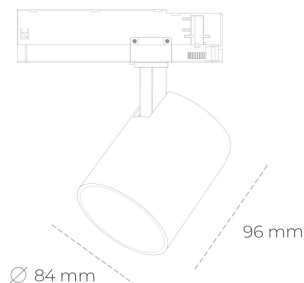

SPOTLIGHT LIDER G 930 25W 23° BLACK | ON/OFF

Kod produktu: N008-K0002-RF930-H5-M23-ZE52_650-S2-###

LED	COB
Barwa światła	3000 [K]
CRI	90
Strumień led chip	2997 [lm]
Strumień światła z oprawy	2697 [lm]
Zasilanie systemu	25 [W]
Wydajność oprawy oświetleniowej	108 [lm/W]
Kąt świecenia	23°
Sterowanie	ON/OFF
MacAdam	3 SDCM

Spotlight LED

Kompaktowa oprawa oświetleniowa typu reflektor LED. Przeznaczona do montażu w szynoprzewodzie. Obudowa wraz z ramieniem wykonane są z aluminium. Dostępność w kolorze białym, czarnym i szarym. Na zamówienie istnieje możliwość lakierowania na dowolny kolor z palety RAL. Dostępne odbłyśniki w kątach 15, 23, 38, 45 i 60 stopni. Maksymalna moc oprawy to 25W.

OPRAWA

Waga	0,69 [kg]
Ochronność IP , IK , klasa	IP 20, IK 1,
Kolor oprawy	BLACK
Rodzaj przesłony	Plastic
Napięcie zasilania	220-240V 50-60Hz

Uwaga: Wszystkie dane są wartościami typowymi. Tolerancja pomiarów +/-10%. Funkcje systemu mogą ulec zmianie wraz z ulepszeniami produktu ze względu na postęp techniczny.