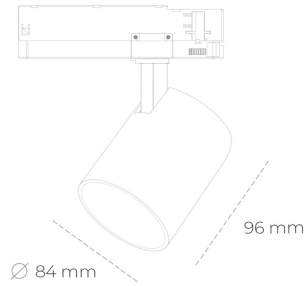

## SPOTLIGHT LIDER G 930 19W 23° BLACK | ON/OFF

Kod produktu: N008-K0002-RF930-H5-M23-ZE52\_500-S2-###

|                                 |            |
|---------------------------------|------------|
| LED                             | COB        |
| Barwa światła                   | 3000 [K]   |
| CRI                             | 90         |
| Strumień led chip               | 2305 [lm]  |
| Strumień światła z oprawy       | 2074 [lm]  |
| Zasilanie systemu               | 19 [W]     |
| Wydajność oprawy oświetleniowej | 109 [lm/W] |
| Kąt świecenia                   | 23°        |
| Sterowanie                      | ON/OFF     |
| MacAdam                         | 3 SDCM     |

### Spotlight LED

Kompaktowa oprawa oświetleniowa typu reflektor LED. Przeznaczona do montażu w szynoprzewodzie. Obudowa wraz z ramieniem wykonane są z aluminium. Dostępność w kolorze białym, czarnym i szarym. Na zamówienie istnieje możliwość lakierowania na dowolny kolor z palety RAL. Dostępne odbłyśniki w kątach 15, 23, 38, 45 i 60 stopni. Maksymalna moc oprawy to 25W.

### OPRAWA

|                            |                  |
|----------------------------|------------------|
| Waga                       | 0,69 [kg]        |
| Ochronność IP , IK , klasa | IP 20, IK 1,     |
| Kolor oprawy               | BLACK            |
| Rodzaj przesłony           | Plastic          |
| Napięcie zasilania         | 220-240V 50-60Hz |