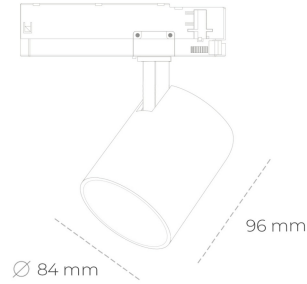

SPOTLIGHT LIDER G 930 10W 15° BLACK | ON/OFF

LED	COB
Barwa światła	3000 [K] |
CRI	90
Strumień led chip	1152 [lm]
Strumień światła z oprawy	1036 [lm]
Zasilanie systemu	10 [W]
Wydajność oprawy oświetleniowej	104 [lm/W]
Kąt świecenia	15°
Sterowanie	ON/OFF
MacAdam	3 SDCM

Spotlight LED

Kompaktowa oprawa oświetleniowa typu reflektor LED. Przeznaczona do montażu w szynoprzewodzie. Obudowa wraz z ramieniem wykonane są z aluminium. Dostępność w kolorze białym, czarnym i szarym. Na zamówienie istnieje możliwość lakierowania na dowolny kolor z palety RAL. Dostępne odbłyśniki w kątach 15, 23, 38, 45 i 60 stopni. Maksymalna moc oprawy to 25W.

OPRAWA

Waga	0,69 [kg]
Ochronność IP , IK , klasa	IP 20, IK 1,
Kolor oprawy	BLACK
Rodzaj przelony	Plastic
Napięcie zasilania	220-240V 50-60Hz

Uwaga: Wszystkie dane są wartościami typowymi. Tolerancja pomiarów +/-10%. Funkcje systemu mogą ulec zmianie wraz z ulepszeniami produktu ze względu na postęp techniczny.

OPCJE

kolor oprawy do wyboru z palety RAL - na zapytanie, przesłona antyodblśniowa "plaster miodu", możliwość sterowania mocą świecenia za pomocą systemu CASAMBI / DALI / PHASE CUT

Wygenerowano: 23.06.2024

+48 32 388 80 00

www.corra.pl
cora@cora.pl

Ulica: Ignatza Hakuby 18
41-914 Bytom, Polska