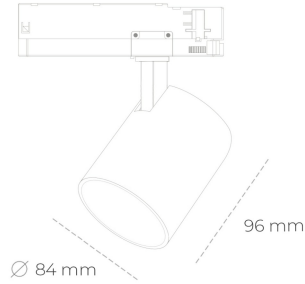

SPOTLIGHT LIDER G 930 23W 15° BLACK | ON/OFF

LED	COB
Barwa światła	3000 [K] |
CRI	90
Strumień led chip	2767 [lm]
Strumień światła z oprawy	2490 [lm]
Zasilanie systemu	23 [W]
Wydajność oprawy oświetleniowej	108 [lm/W]
Kąt świecenia	15°
Sterowanie	ON/OFF
MacAdam	3 SDCM

Spotlight LED

Kompaktowa oprawa oświetleniowa typu reflektor LED. Przeznaczona do montażu w szynoprzewodzie. Obudowa wraz z ramieniem wykonane są z aluminium. Dostępność w kolorze białym, czarnym i szarym. Na zamówienie istnieje możliwość lakierowania na dowolny kolor z palety RAL. Dostępne odbłyśniki w kątach 15, 23, 38, 45 i 60 stopni. Maksymalna moc oprawy to 25W.

OPRAWA

Waga	0,69 [kg]
Ochronność IP , IK , klasa	IP 20, IK 1,
Kolor oprawy	BLACK
Rodzaj przesłony	Plastic
Napięcie zasilania	220-240V 50-60Hz

Uwaga: Wszystkie dane są wartościami typowymi. Tolerancja pomiarów +/-10%. Funkcje systemu mogą ulec zmianie wraz z ulepszeniami produktu ze względu na postęp techniczny.

OPCJE

kolor oprawy do wyboru z palety RAL - na zapytanie, przesłona antyodblśniowa "plaster miodu", możliwość sterowania mocą świecenia za pomocą systemu CASAMBI / DALI / PHASE CUT

Wygenerowano: 23.06.2024

+48 32 388 80 00

www.corra.pl
cora@cora.pl

Ulica: Ignatza Hakuby 18
41-914 Bytom, Polska